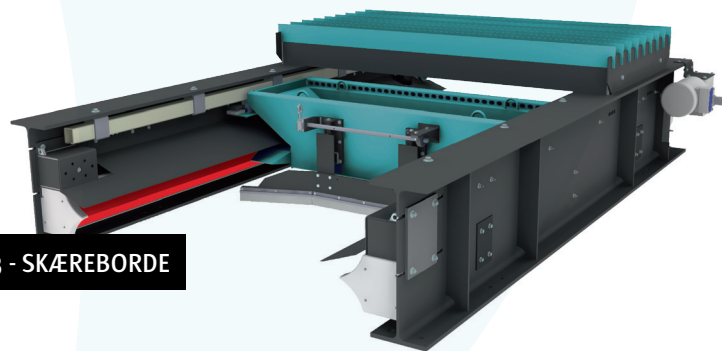

ENERGIOPTIMERING

Behovstyring af kapaciteter via automat-spjæld og frekvensformer.

Typisk tilbagebetalingstid 0-2 år.

E3 - BEHOVSTYRING

E3 - VENTILATION

Udskiftning af ventilationsaggregater med lav genvindingsgrad til højeffektive genvindingsystemer / varmepumper.

Typisk tilbagebetalingstid 1-4 år.

Udskiftning af traditionelle skærebørde til E3 - skærebørde, som er højeffektive med et lavt energiforbrug for udsugning og dermed også erstatningsluftkapacitet.

Typisk tilbagebetalingstid 1-5 år.

E3 - SKÆREBORDE

Udskiftning af gamle ventilatorer til nye E3 - højeffektive ventillatorer, samt andre muligheder.

Typisk tilbagebetalingstid 1-4 år.

E3 - VENTILATORER

ETRECO A/S

Rosengade 3
6600 Vejen

mail@etresco.dk
www.etresco.dk
+45 21 95 66 88

CVR: 33 38 10 93