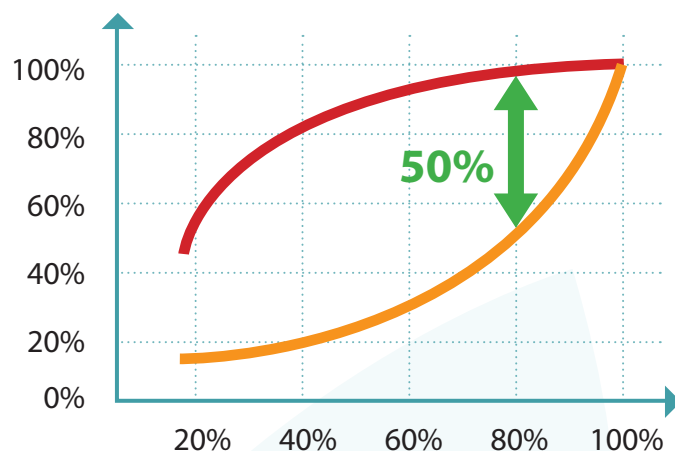

ENERGIOPTIMERING

Behovstyring af kapaciteter via automat-spjæld og frekvensformer.

Typisk tilbagebetalingstid 0-2 år.

E3 - BEHOVSTYRING

E3 - VENTILATION

Udskiftning af ventilationsaggregater med lav genvindingsgrad til højeffektive genvindingsystemer / varmepumper.

Typisk tilbagebetalingstid 1-4 år.

Udskiftning af traditionelle skærebørde til E3 - skærebørde, som er højeffektive med et lavt energiforbrug for udsugning og dermed også erstatningsluftkapacitet.

Typisk tilbagebetalingstid 1-5 år.